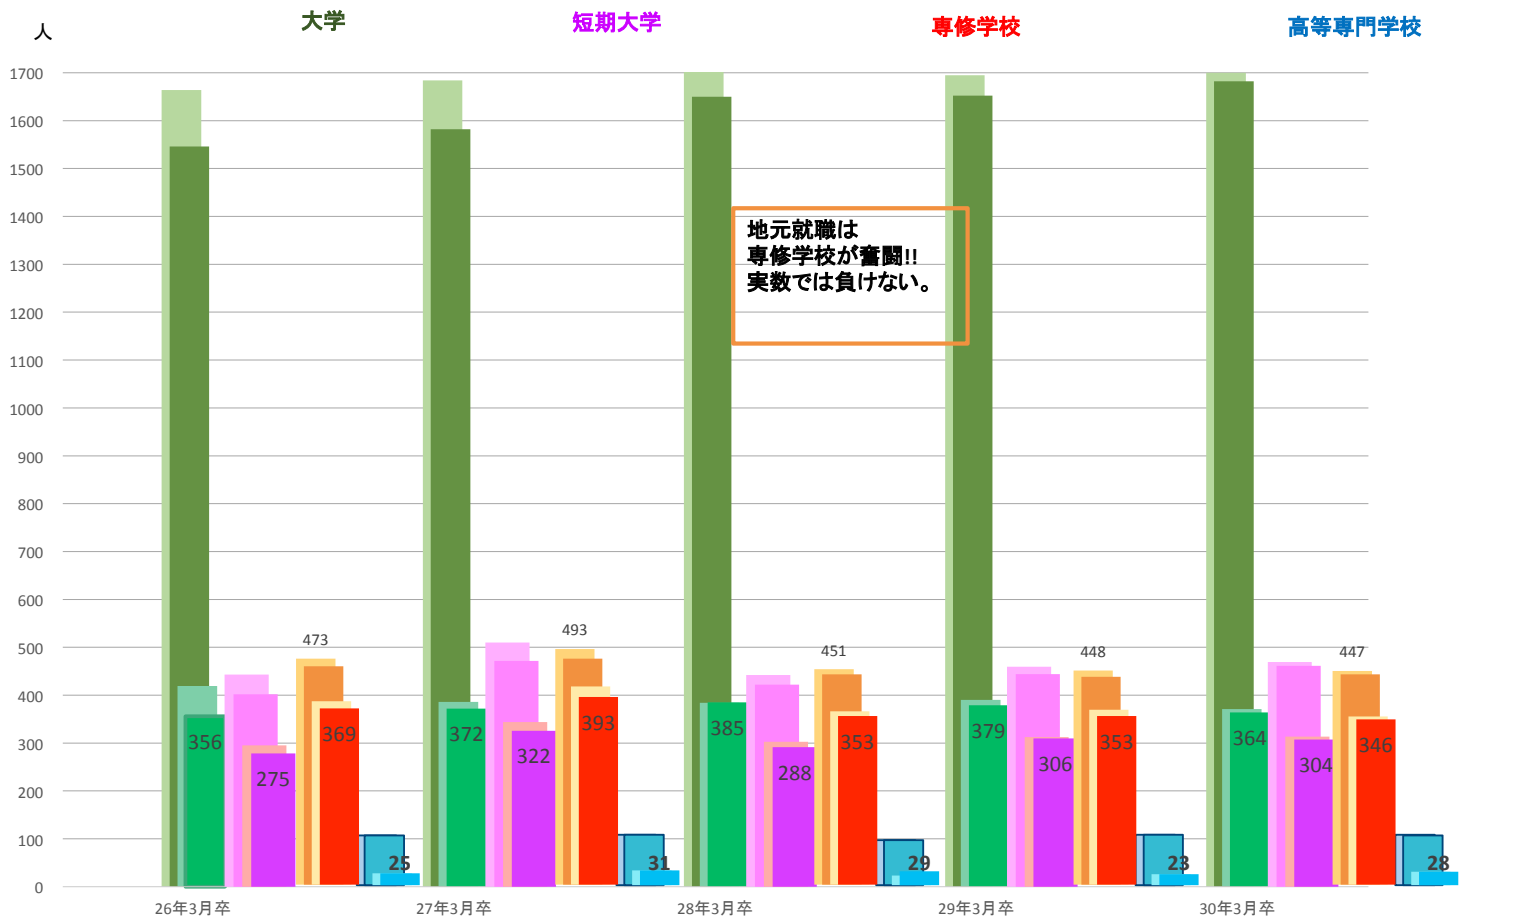

山形県新卒就職状況 山形労働局職業安定部職業安定課資料より

地元就職は
専修学校が奮闘!!
実数では負けない。

- 大学 求職者数 大学 内定者数 大学 うち県内 大学 うち県内
- 短期大学 求職者数 短期大学 内定者数 短期大学 うち県内 短期大学 うち県内
- 専修学校 求職者数 専修学校 内定者数 専修学校 うち県内 専修学校 うち県内
- 高等専門学校 求職者数 高等専門学校 内定者数 高等専門学校 うち県内 高等専門学校 うち県内

就職率			
大学	98.9% (前年同期 98.0%)	0.9ポイント上昇	
短期大学	98.5% (前年同期 97.8%)	0.7ポイント上昇	
高等専門学校	99.0% (前年同期 100.0%)	1.0ポイント低下	
専修学校	98.7% (前年同期 98.7%)	同数	